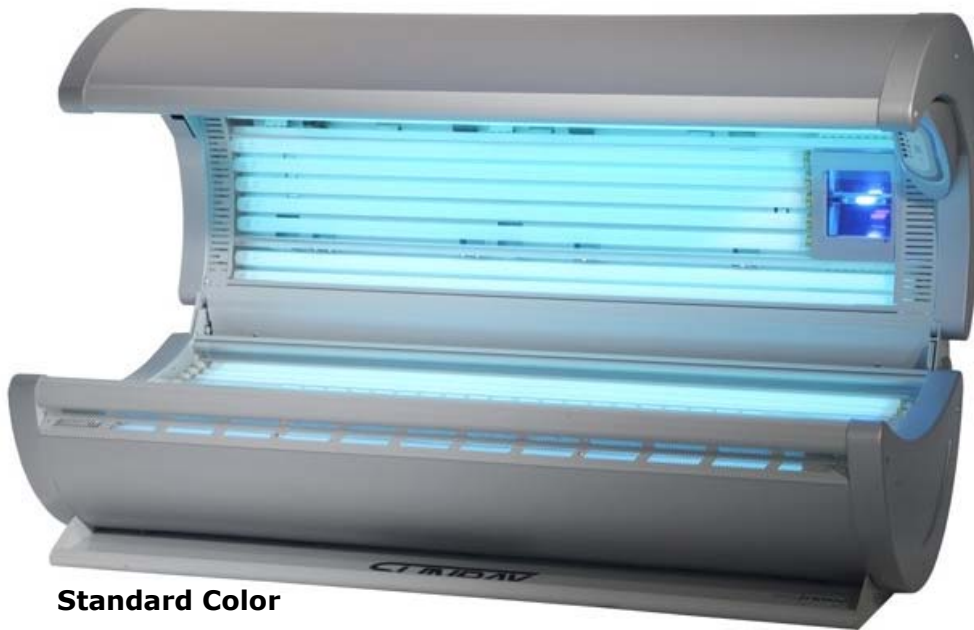

impress yourself.

SUNRAY

Standard Color

Details:

- **SUNRAY 27/1** (1 Facial)
- **SUNRAY 29/0** (6 Combi-tubes)
- **SUNRAY 33/2** (2 Facials)
- **body fan** (optional)

Canopy decor: (optional)

SUNRAY Facts & Figures			
	27/1	29/0	33/2
Tubing			
Canopy	8 x 100W, 5 x 80W	17x 100W	8 x 100W, 11 x 80W
Facial	1 x 400W		2 x 400W
Bench	14 x 100W	12 x 100W	14 x 100W
Lamp length			
Canopy	1,76 m/1,50 m,	1,76 m	1,76 m/1,50 m
Bench	1,76 m	1,76 m	1,76 m
Output approx.	3645 W	3575 W	4675 W
Power supply	230 V / 50 Hz	230 V / 50 Hz	400 V / 50 Hz
Fuse	1 x 16 A	1 x 16 A	3 x 16 A
Timer	Digitaltimer	Digitaltimer	Digitaltimer
Size in cm	200x102x103	200x102x103	200x102x103
Weight	aprox. 218 kg	aprox. 218 kg	aprox. 237 kg

impress yourself.

SUNRAY

Standard Farbe

Details:

- **SUNRAY 27/1** (1 Gesichtsbräuner)
- **SUNRAY 29/0** (6 Kombi-lampen)
- **SUNRAY 33/2** (2 Gesichtsbräuner)
- **Körperlüfter** (optional)

Fluter Dekor: (optional)

SUNRAY Technische Daten			
	27/1	29/0	33/2
Röhren			
Fluter	8 x 100W, 5 x 80W	17x 100W	8 x 100W, 11 x 80W
Gesichtsbräuner	1 x 400W		2 x 400W
Liege	14 x 100W	12 x 100W	14 x 100W
Lampenlänge			
Fluter	1,76 m/1,50 m,	1,76 m	1,76 m/1,50 m
Liege	1,76 m	1,76 m	1,76 m
Leistung	3645 W	3575 W	4675 W
Anschluss	230 V / 50 Hz	230 V / 50 Hz	400 V / 50 Hz
Sicherung	1 x 16 A	1 x 16 A	3 x 16 A
Timer	Digitaltimer	Digitaltimer	Digitaltimer
Größe in cm	200x102x103	200x102x103	200x102x103
Gewicht	ca. 218 kg	ca. 218 kg	ca. 237 kg