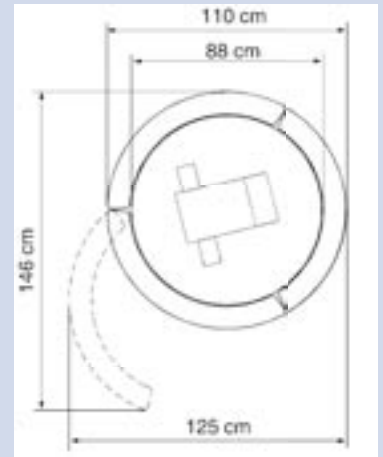

Gerätehöhe: 245 cm
Aufstellfläche ca. 2,5 m²
Raumhöhe min. 2,50 m

✓ = serienmäßig

Günther-Gruppe

Ihr Fachhändler für Solarien:

Dr. Kern GmbH
Adolf-Weiß-Straße 43
35759 Driedorf-Mademühlen, Germany
Telefon: +49 (0)2775 82-60
Telefax: +49 (0)2775 82-483
info@dr-kern.de · www.dr-kern.de