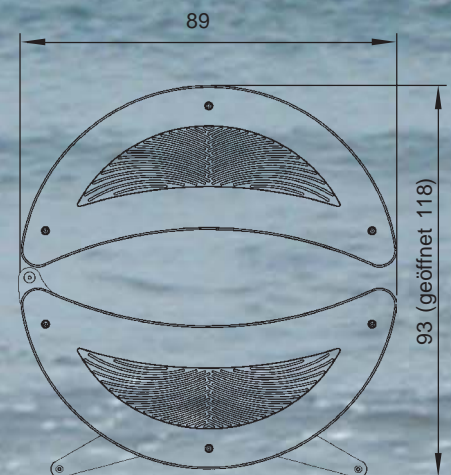

ATLANTIC

- Die spezielle Gerätekonzeption garantiert ein **geräuscharmes Sonnenbaden** !
- Hochwertige lautlose elektronische Synchronuhr
- Offenes Design durch Verkleidungsteile aus gelochtem Blech
- Die angebotene Geräte-Farbkombination ist silber/schwarz
- HDB-Einheit aus hochwertigem Edelstahl
- Gerät ist mit 2-Meter-Lampen bestückt
- Je nach Ausstattung sind in dem Gerät:

Modell 24/1	Liege: 10 Röhren VIVA Fun Power 100 W Fluter: 10 Röhren VIVA Fun Power 100 W 4 Röhren Dr. Kern excellent ER 100 W 1 HD-Brenner 400 W 230 V - 7RS
Modell 24/0	Liege: 10 Röhren VIVA Fun Power 100 W Fluter: 14 Röhren VIVA Fun Power 100 W
- Leistung: Modell 24/1: 2.950 W, Modell 24/0: 2.500 W
- Absicherung: Modell 24/1: 1x16 A, Modell 24/0: 1x16 A
- Gewicht: Modell 24/1: ca. 178 kg, Modell 24/1: ca. 174 kg
- Maße L x T x H: 2160 cm x 89 cm x 93 cm
- Duo-Körperlüfter optional erhältlich

Gerätelänge: 216
alle Maßangaben in cm