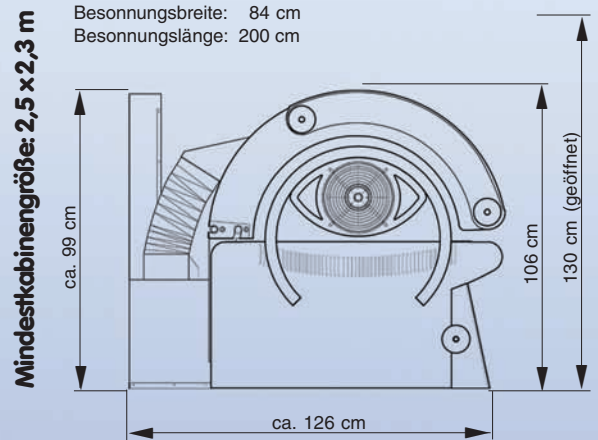

PRESTIGE

Gerätelänge: 210 cm (ohne Körperlüfter)
 216 cm (mit Körperlüfter an Fußseite)
 222 cm (mit Körperlüfter an Fuß- und Kopfseite)

	Basic	Power	Turbo	Softline
Lampenzahl gesamt	40/3	40/3	40/6	40/0
Lampenzahl Fluter	24 x 100 W	24 x 160 W	24 x 160 W	24 x 120 W ¹⁾
Lampenzahl Liege	16 x 120 W	16 x 120 W	16 x 180 W	16 x 120 W
Reflektor-/Filtersysteme				
Gesichtsbräuner mit Blaufilter	3 x 400 W	3 x 400 W	6 x 400 W	-
Bräunungsergonomie				
Sicherheits-Acrylscheiben	●	●	●	●
Besonnungsfläche (L/B) 200 x 84 cm	●	●	●	●
Komplette Rundumbräunung	●	●	●	●
Beleuchtung				
Geräteinnenbeleuchtung Kopf- /Fußseite (Standard)	●	●	●	●
optional Dekobeleuchtung aus hinterleuchtetem transluzentem Fluter und Sockel wahlweise in grün, rot, blau oder gelb	●	●	●	●
Bedienung/Steuerung				
zu-/ abschaltbare Gesichtsbräuner	●	●	●	
Fernstart der Zeitsteuerung (z.B. Münzautomat)	●	●	●	●
Anschluss für externe Steuerung vorbereitet	●	●	●	●
Automatischer Funktionsreset nach Bräunung	●	●	●	●
4-stellige LED-Anzeige für Bräunungszeit	●	●	●	●
Betriebsstundenzähler	●	●	●	●
Belüftung				
Körperlüfter Fußseite schwarz	●	●	●	●
Klimagerät 2600W/1000W ²⁾ inkl. Körperluftklimatisierung Fußseite			●	
Elektrische Daten				
Anschlussleistung	6900/6950 ³⁾ /7950 ⁴⁾	8550/8600 ³⁾ /9600 ⁴⁾	10550 / 10900 ⁴⁾	6350/6400 ³⁾ /6450 ⁴⁾
Anschluss	400 V 3 N AC	400 V 3 N AC	400 V 3 N AC	400 V 3 N AC
Absicherung	3x16/3x16 ⁵⁾ /3x16 ⁶⁾ A	3x16/3x16 ⁵⁾ /3x20 ⁶⁾ A	3x25/3x25 ⁵⁾ /3x25 ⁶⁾ A	3x16/3x16 ⁵⁾ /3x16 ⁶⁾ A

1) Kombilampen
 2) Kühlleistung / elektrische Aufnahmeleistung
 3) Gesamtleistung mit Zusatzkörperlüfter auf der Kopfseite
 4) Gesamtleistung mit Zusatzkörperlüfter auf der Kopfseite sowie fußseitiger Körperluftklimatisierung
 5) Absicherung Anschlussleistung (3)
 6) Absicherung Anschlussleistung (4)