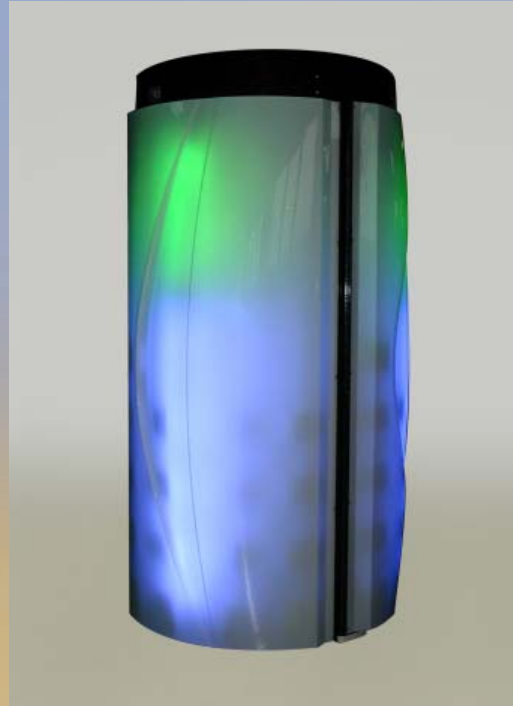

TANDOME

- 51 UV-Lampen in 3 Segmenten zu je 17 Lampen
- Zwei Ausführungen in 51 x 180 W oder 51 x 120 W, Lampenlänge immer 2 Meter
- Optional Umkleidekabine mit einem platzsparenden Schiebetürelement
- Körperbelüftung über 2 seitlich angeordnete, verstellbare Luftdüsen, sowie 2 zusätzliche Luftdüsen im Kopfbereich
- Außenverkleidungen der Bestrahlungselemente aus hinterleuchtetem transluzentem Material
- Abluftführung über einen zentralen Anschluss zur Decke (Schlauchanschluss, Zentrallüfter Durchmesser 420 mm).
- Anschlussleistung 180 W - Ausstattung: 11 KW, Absicherung 3 x 25 A
Anschlussleistung 120 W - Ausstattung: 7,5 KW, Absicherung 3 x 16 A
- Geräteabmessungen L = 130 cm, B = 130 cm, H = 230 cm (ohne Kabine)
Geräteabmessungen L = 180 cm, B = 155 cm, H = 230 cm (mit Kabine)
- Gerätefarben: standardmäßig Silber / Weißaluminium (RAL 9006), Saphirblau (RAL 5003)
- Klimatisierung der Körperluft optional erhältlich

Gesamthöhe: ca. 230
alle Maßangaben in cm
Darstellung ohne Klimatisierung