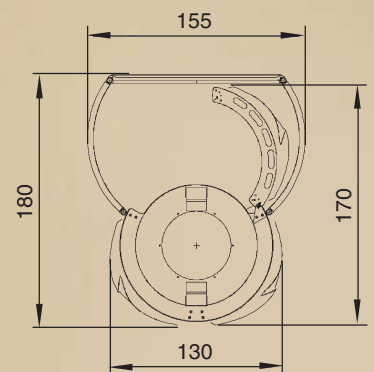

TANDOME

- 51 UV-Lampen in 3 Segmenten zu je 17 Lampen
- Zwei Ausführungen in 51 x 180 W oder 51 x 120 W, Lampenlänge immer 2 Meter
- Optional Umkleidekabine mit einem platzsparenden Schiebetürelement
- Körperbelüftung über 2 seitlich angeordnete, verstellbare Luftdüsen, sowie 2 zusätzliche Luftdüsen im Kopfbereich
- Außenverkleidungen der Bestrahlungselemente aus hinterleuchtetem transluzentem Material
- Abluftführung über einen zentralen Anschluss zur Decke (Schlauchanschluss, Zentrallüfter Durchmesser 420 mm).
- Anschlussleistung 180 W - Ausstattung: 11 KW, Absicherung 3 x 25 A
Anschlussleistung 120 W - Ausstattung: 7,5 KW, Absicherung 3 x 16 A
- Geräteabmessungen L = 130 cm, B = 130 cm, H = 230 cm (ohne Kabine)
Geräteabmessungen L = 180 cm, B = 155 cm, H = 230 cm (mit Kabine)
- Gerätefarben: standardmäßig Silber / Weißaluminium (RAL 9006), Saphirblau (RAL 5003)
- Klimatisierung der Körperluft optional erhältlich

Gesamthöhe: ca. 230
alle Maßangaben in cm
Darstellung ohne Klimatisierung